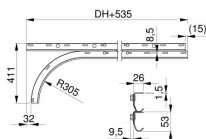

43008-2500

Horizontální set kolejnic HOME - rovná, šroubovaný, L=2500

Jednotka
Krabice
Paleta
Hmotnost (kg)

Pár
 25
 50
 10,61

Popis produktu

Tento výrobek je k dispozici ve dvou různých verzích. V závislosti na skladových zásobách obdržíte buď verzi V1, nebo V2. Níže naleznete popis rozdílů mezi jednotlivými verzemi.

Upozorňujeme, že kolejnice mají mírně odlišnou geometrii než naše nejnovější verze, ale zůstávají 100% kompatibilní s vratovým systémem HOME.

43007 & 43008 V1

- 2 identické kolejnice
- Vyrovnávací profil 235037

43007 & 43008 V2

- 2 různé kolejnice
- Horní kolejnice starého provedení
- Spodní kolejnice (oblouk) s bezpečnostní hranou
- Vyrovnávací profil 235037

V1

V2

Tyto informace se mohou změnit. Aktuální verze naleznete na našem webu. Tento dokument byl vyvěřen (čas) GMT...