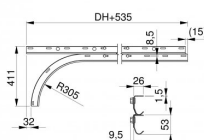

43008-2500

Horizontální set kolejnic HOME - rovná, šroubovaný, L=2500

Jednotka
Krabice
Paleta
Hmotnost (kg)

Pár
 25
 50
 10,61

Popis produktu

Tento výrobek je k dispozici ve dvou různých verzích. V závislosti na skladových zásobách obdržíte buď verzi V1, nebo V2. Níže naleznete popis rozdílů mezi jednotlivými verzemi.

Upozorňujeme, že kolejnice mají mírně odlišnou geometrii než naše nejnovější verze, ale zůstávají 100% kompatibilní s vratovým systémem HOME.

43007 & 43008 V1

- 2 identické kolejnice
- Vyrovnávací profil 235037

43007 & 43008 V2

- 2 různé kolejnice
- Horní kolejnice starého provedení
- Spodní kolejnice (oblouk) s bezpečnostní hranou
- Vyrovnávací profil 235037

V1

V2

Tyto informace se mohou změnit. Aktuální verze naleznete na našem webu. Tento dokument byl vyvěřen (čas) GMT...