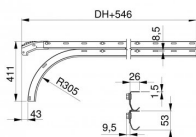

43007-2500

Horizontální set kolejnic s krátkým hliníkovým obloukem HOME - šroubovaný, H=2500

Jednotka
Krabice
Paleta
Hmotnost (kg)

Pár
25
50
10,5

Popis produktu

Tento výrobek je k dispozici ve dvou různých verzích. V závislosti na skladových zásobách obdržíte buď verzi V1, nebo V2. Níže naleznete popis rozdílů mezi jednotlivými verzemi.

Upozorňujeme, že kolejnice mají mírně odlišnou geometrii než naše nejnovější verze, ale zůstávají 100% kompatibilní s vratovým systémem HOME.

43007 & 43008 V1

- 2 identické kolejnice
- Vyrovnávací profil 235037

43007 & 43008 V2

- 2 různé kolejnice
- Horní kolejnice starého provedení
- Spodní kolejnice (oblouk) s bezpečnostní hranou
- Vyrovnávací profil 235037

V1

V2

Tyto informace se mohou změnit. Aktuální verze naleznete na našem webu. Tento dokument byl vypracován časem MT...