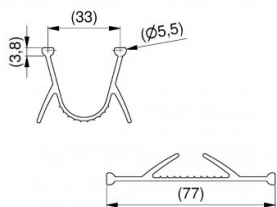

80042

Spodní těsnění, role 50 m

Jednotka	Rol
Krabice	2
Paleta	20
Hmotnost (kg)	14,65

Popis produktu

Spodní těsnění. Spodní těsnění, vhodné pro hliníkový profil 82001, 82002, 80015, 80041, 80141, 87014, 87015-B, 820100, 820101, 820102, 820103, 820104, 820105, 820106, 820107 & 820108. Jednotka: role (50m). Hmotnost: 0,307 kg/mtr (15,35 kg). Materiál: Pryž.

Technické informace

Průmysl	
Rezidenční	
Materiál	EPDM
Délka (mm)	50000
Léčba	černá
Usable top	-
Usable bottom	
Has sensor	-
Výška (mm)	30