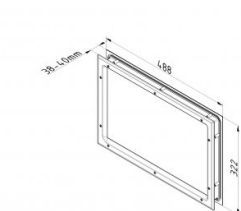

840616

Okno 466x300/424x258 mm, černé - utěsněné sklo

Jednotka	Kus
Krabice	8
Paleta	256
Hmotnost (kg)	1,46

Popis produktu

Sight dimensions (b x h): 424 x 258 mm. Cutting dimensions (b x h): 466 x 300 mm.

Window consists of an outer frame with glued 2mm PMMA glass, which is completely sealed.

Condensation or penetrating of dust is not possible. Butyl seal for max 0.5 mm unevenness.

Greater unevenness (ie panel with dents) will need additional. Material frame: Polystyrene, black with wood grain finish.

Technické informace

Barva	Černá
Oblast použití	Průmyslová vrata
Maximální utahovací momenty šroubů	1.6
Tloušťka panelu (mm)	40
Rozměr	300*466/258*424
Povrchová úprava	Polypropylen - grained
Typ skla	PMMA Sealed
Typ okna	Zaoblené rohy
Včetně šroubů	