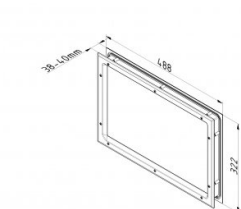

840616

Okno 466x300/424x258 mm, černé - utěsněné sklo

Jednotka	Kus
Krabice	8
Paleta	256
Hmotnost (kg)	1,46

Popis produktu

Sight dimensions (b x h): 424 x 258 mm. Cutting dimensions (b x h): 466 x 300 mm.

Window consists of an outer frame with glued 2mm PMMA glass, which is completely sealed.

Condensation or penetrating of dust is not possible. Butyl seal for max 0.5 mm unevenness.

Greater unevenness (ie panel with dents) will need additional. Material frame: Polystyrene, black with wood grain finish.

Technické informace

Barva	Černá
Oblast použití	Průmyslová vrata
Maximální utahovací momenty šroubů	1.6
Tloušťka panelu (mm)	40
Rozměr	300*466/258*424
Povrchová úprava	Polypropylen - grained
Glazing	PMMA Sealed
Typ okna	Zaoblené rohy
Včetně šroubů	