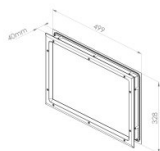

840261

Window 499x328/472x302/431x261 mm for panel 40 mm, outside white ,inside white ,superficie speciale, screws, frame finish ABS woodgrain, glazing AA 2,0

Jednotka	Kus
Krabice	8
Paleta	144
Hmotnost (kg)	1,32

Popis produktu

Těsnící hmota nanesená na vnější rám vyplňuje nerovnosti dveřního křídla až do 1,0 mm. V případě hlubších nerovností se doporučuje použít další tmel.

Technické informace

Barva	Bílá
Oblast použití	Garážová vrata, Průmyslová vrata
Maximální utahovací momenty šroubů	1.6
Tloušťka panelu (mm)	40
Povrchová úprava	ABS - woodgrain
Glazing	PMMA 2,0
Typ okna	Zaoblené rohy
Včetně šroubů	
Rozměry řezu (mm)	472 x 302
Rozměry vnějšího okna (mm)	499 x 328
Rozměry pohledu (mm)	431 x 261