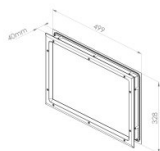

840261

Window 499x328/472x302/431x261 mm for panel 40 mm, outside white ,inside white ,superficie speciale, screws, frame finish ABS woodgrain, glazing AA 2,0

Jednotka	Kus
Krabice	8
Paleta	144
Hmotnost (kg)	1,32

Popis produktu

Těsnicí hmota nanesená na vnější rám vyplňuje nerovnosti dveřního křídla až do 1,0 mm. V případě hlubších nerovností se doporučuje použít další tmel.

Technické informace

Barva	Bílá
Oblast použití	Garážová vrata, Průmyslová vrata

Typ okna	Zaoblené rohy
-----------------	---------------

Včetně šroubů

Rozměry řezu (mm)	472 x 302
--------------------------	-----------

Rozměry vnějšího okna (mm)	499 x 328
-----------------------------------	-----------

Rozměry pohledu (mm)	431 x 261
-----------------------------	-----------