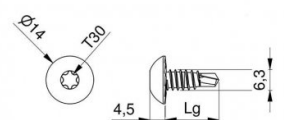

## 150116

Samorezný šroub 6.3x25 mm, Torx, bílý

150113 lg=16  
150114 lg=25  
150115 lg=16  
150116 lg=25

<b>Jednotka</b>	Kus
<b>Krabice</b>	2000
<b>Paleta</b>	96000
<b>Hmotnost (kg)</b>	0,01

### Popis produktu

Torx. Samorezný šroub. Vhodný pro montáž např. stranových pantů, středových pantů, horních držáků kolečka nebo spodních držáků do panelu. Použití: Rezidenční/PrůmyslK zobrazení hardwaru vhodného pro 20mm EPCO panely prosím klikněte zde. RAL 9016.

### Technické informace

<b>Průměr (mm)</b>	6.3
<b>Materiál</b>	Steel
<b>Délka (mm)</b>	25
<b>Screw Shape</b>	Torx
<b>Typ</b>	Self Drilling
<b>Léčba</b>	RAL9016