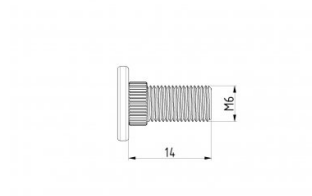

14011

Šroub pro kolejnice m6 x 14 mm

Jednotka	Kus
Krabice	3000
Paleta	108000
Hmotnost (kg)	0,01

Popis produktu

Šroub pro kolejnice M6x14.
Předvrtejte \varnothing 6,8 mm.
Vhodný pro spojování kolejnic.
Použití: Rezidenční.

Technické informace

Závitem (mm - inch)	M6
Délka (mm)	17
Materiál	Steel
Léčba	Pozinkováno