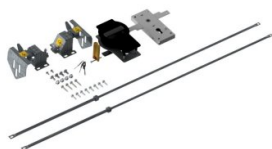

280111

Kompletní cylindrický zámek

Jednotka	Kus
Krabičce	2
Paleta	15
Hmotnost (kg)	3,44

Popis produktu

Cylindrický zámek - kompletní set. Cylindrický zámek vhodný pro rezidenční vrata s panely o tloušťce 38-42mm. Tato kompletní sada je vhodná pro vrata s maximální šířkou 2700mm. Pro vrata o šířce mezi 2700mm a 5000mm je nutné použít samostatnou spojku (280104-2350). Sada zahrnuje spojovací materiál.

Použití: HOME-X, HOME-F, HOME-R, SF200, SFR200 & SRR70
Jednotka: Set.

Technické informace

Euro_Cylinder

Léčba černá

HOME-F

HOME-R

HOME -X

Rezidenční