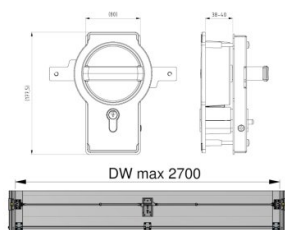

280111

Kompletní cylindrický zámek

Jednotka	Kus
Krabičce	2
Paleta	15
Hmotnost (kg)	3,44

Popis produktu

Cylindrický zámek - kompletní set. Cylindrický zámek vhodný pro rezidenční vrata s panely o tloušťce 38-42mm. Tato kompletní sada je vhodná pro vrata s maximální šířkou 2700mm. Pro vrata o šířce mezi 2700mm a 5000mm je nutné použít samostatnou spojku (280104-2350). Sada zahrnuje spojovací materiál.