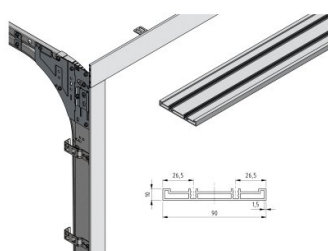

## 220043-R9016FT-3000

Cover profile 90mm L=3000mm R9016 FT HOME-Zero

<b>Jednotka</b>	Kus
<b>Krabice</b>	5
<b>Paleta</b>	40
<b>Hmotnost (kg)</b>	2,69

### Technické informace

<b>Position</b>	Left, Right
<b>Délka (mm)</b>	90
<b>Rezidenční</b>	
<b>Délka (mm)</b>	3000
<b>Materiál</b>	hliník
<b>Tloušťka (mm)</b>	1.5
<b>Barva RAL</b>	RAL9016FT